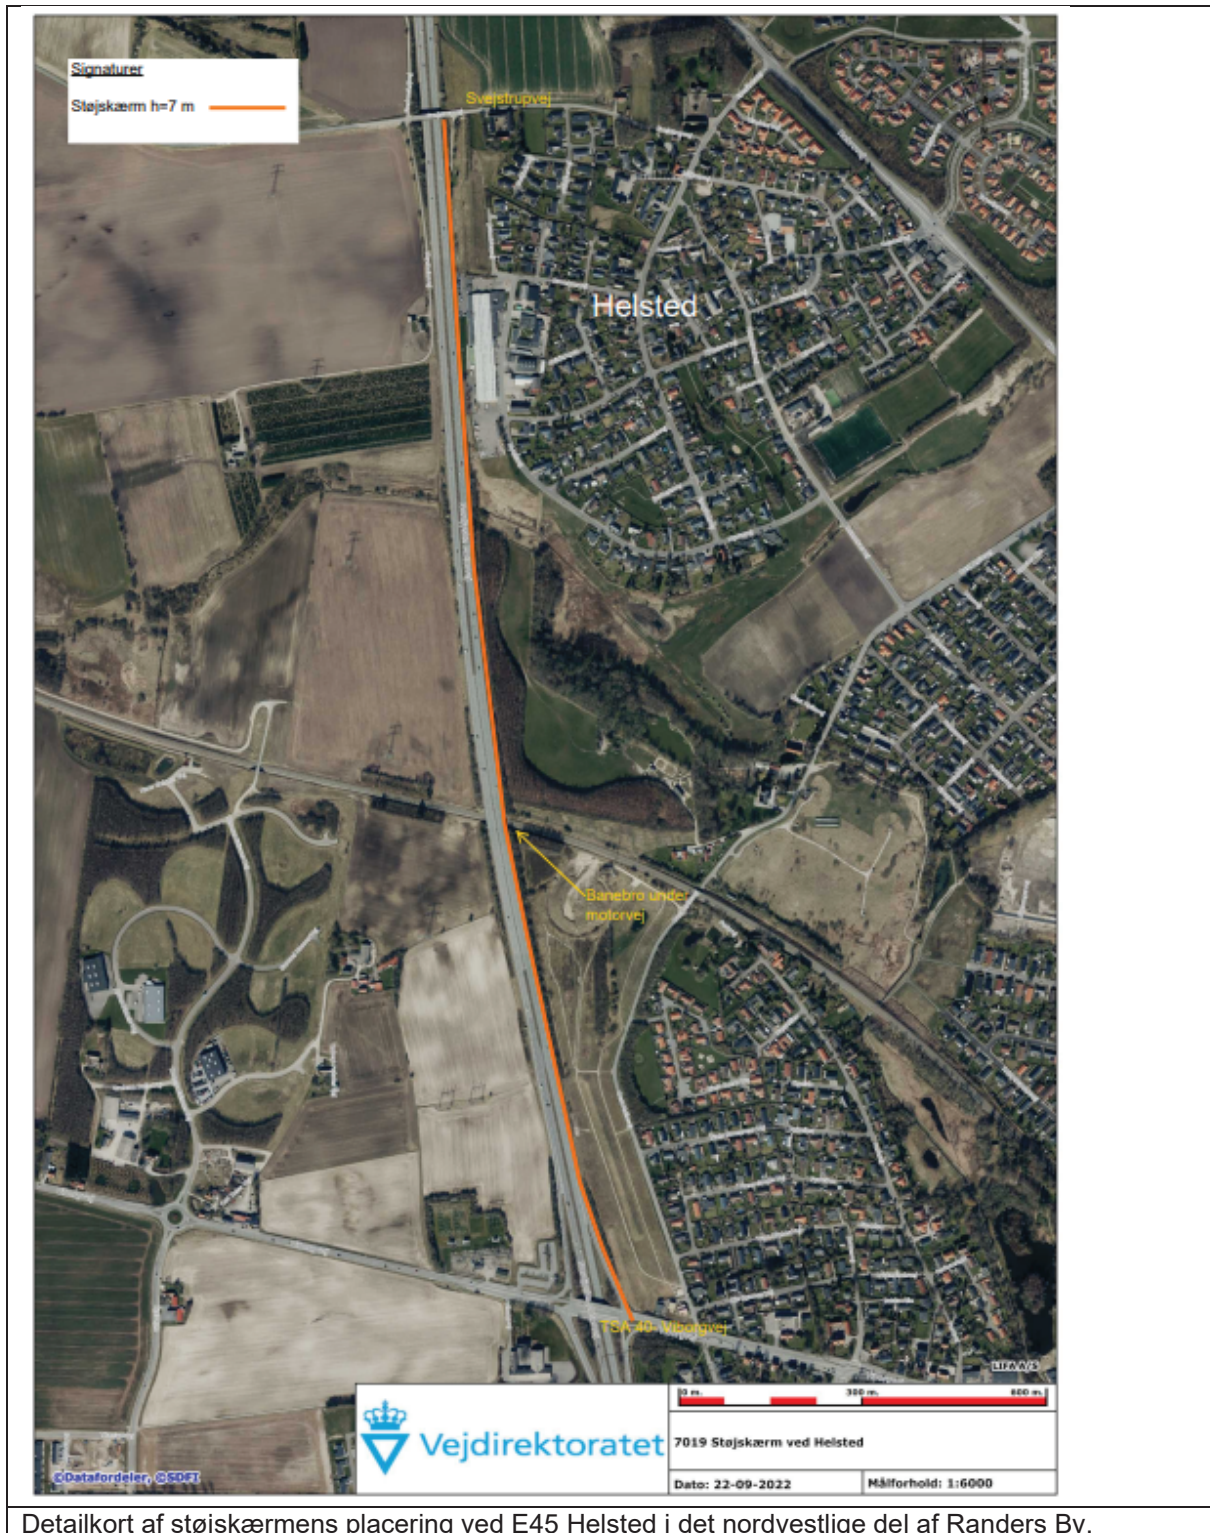

Kortbilag 1

Detailkort af støjskærmens placering ved E45 Helsted i det nordvestlige del af Randers By.