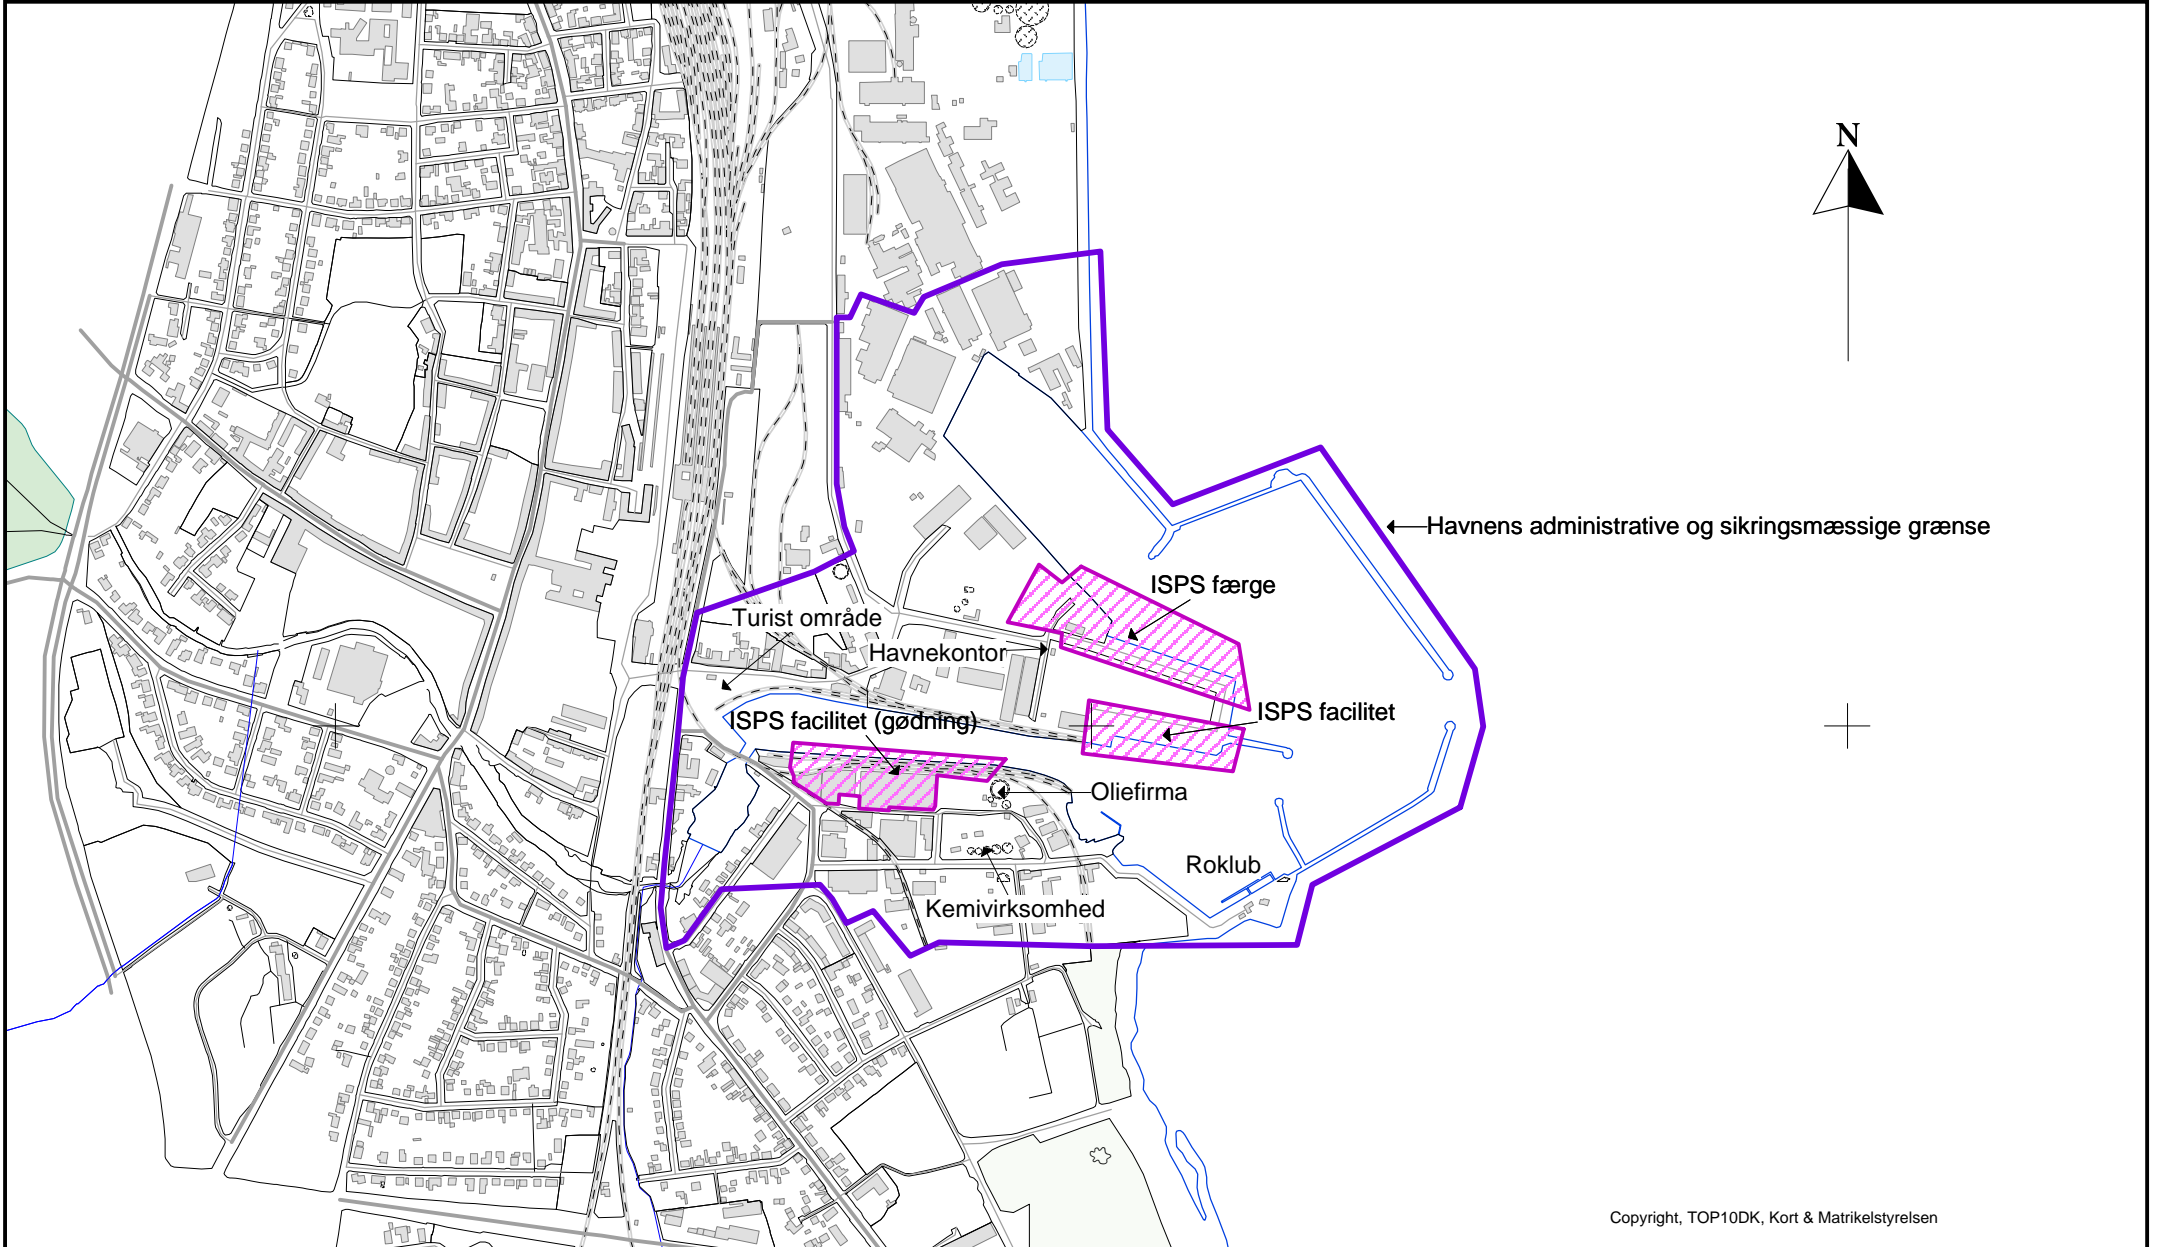

Copyright, TOP10DK, Kort & Matrikelstyrelsen

Vejledning Maritim Sikring
 Fiktivt eksempel med udgangspunkt i Randers Havn
 Oversigtskort

Mål: 1:10000
 Projekt: het/bbk
 Rev.:

Tegn. nr.
 Nr. 100
 Gr. 150-61-2

Godkendt: 29.03.2011

← Havnens administrative og sikringsmæssige grænse

Turist område

Havnekontor

ISPS færgen

ISPS facilitet (gødning)

ISPS facilitet

Oliefirma

Roklub

Kemivirksomhed

Copyright, TOP10DK, Kort & Matrikelstyrelsen

Vejledning Maritim Sikring
 Fiktivt eksempel med udgangspunkt i Køge Havn
 Oversigtskort

Mål: 1:10000
 Projekt: het/bbk
 Rev.:

Tegn. nr.
 Nr. 101
 Gr. 150-61-2

Godkendt: 29.03.2011

Copyright, TOP10DK, Kort & Målestyrrelsen

Vejledning Maritim Sikring
 Fiktivt eksempel med udgangspunkt i Grenaa Havn
 Oversigtskort

Mål: 1:10000
 Projekt: het/bbk
 Rev.:

Tegn. nr.
 Nr. 102
 Gr. 150-61-2