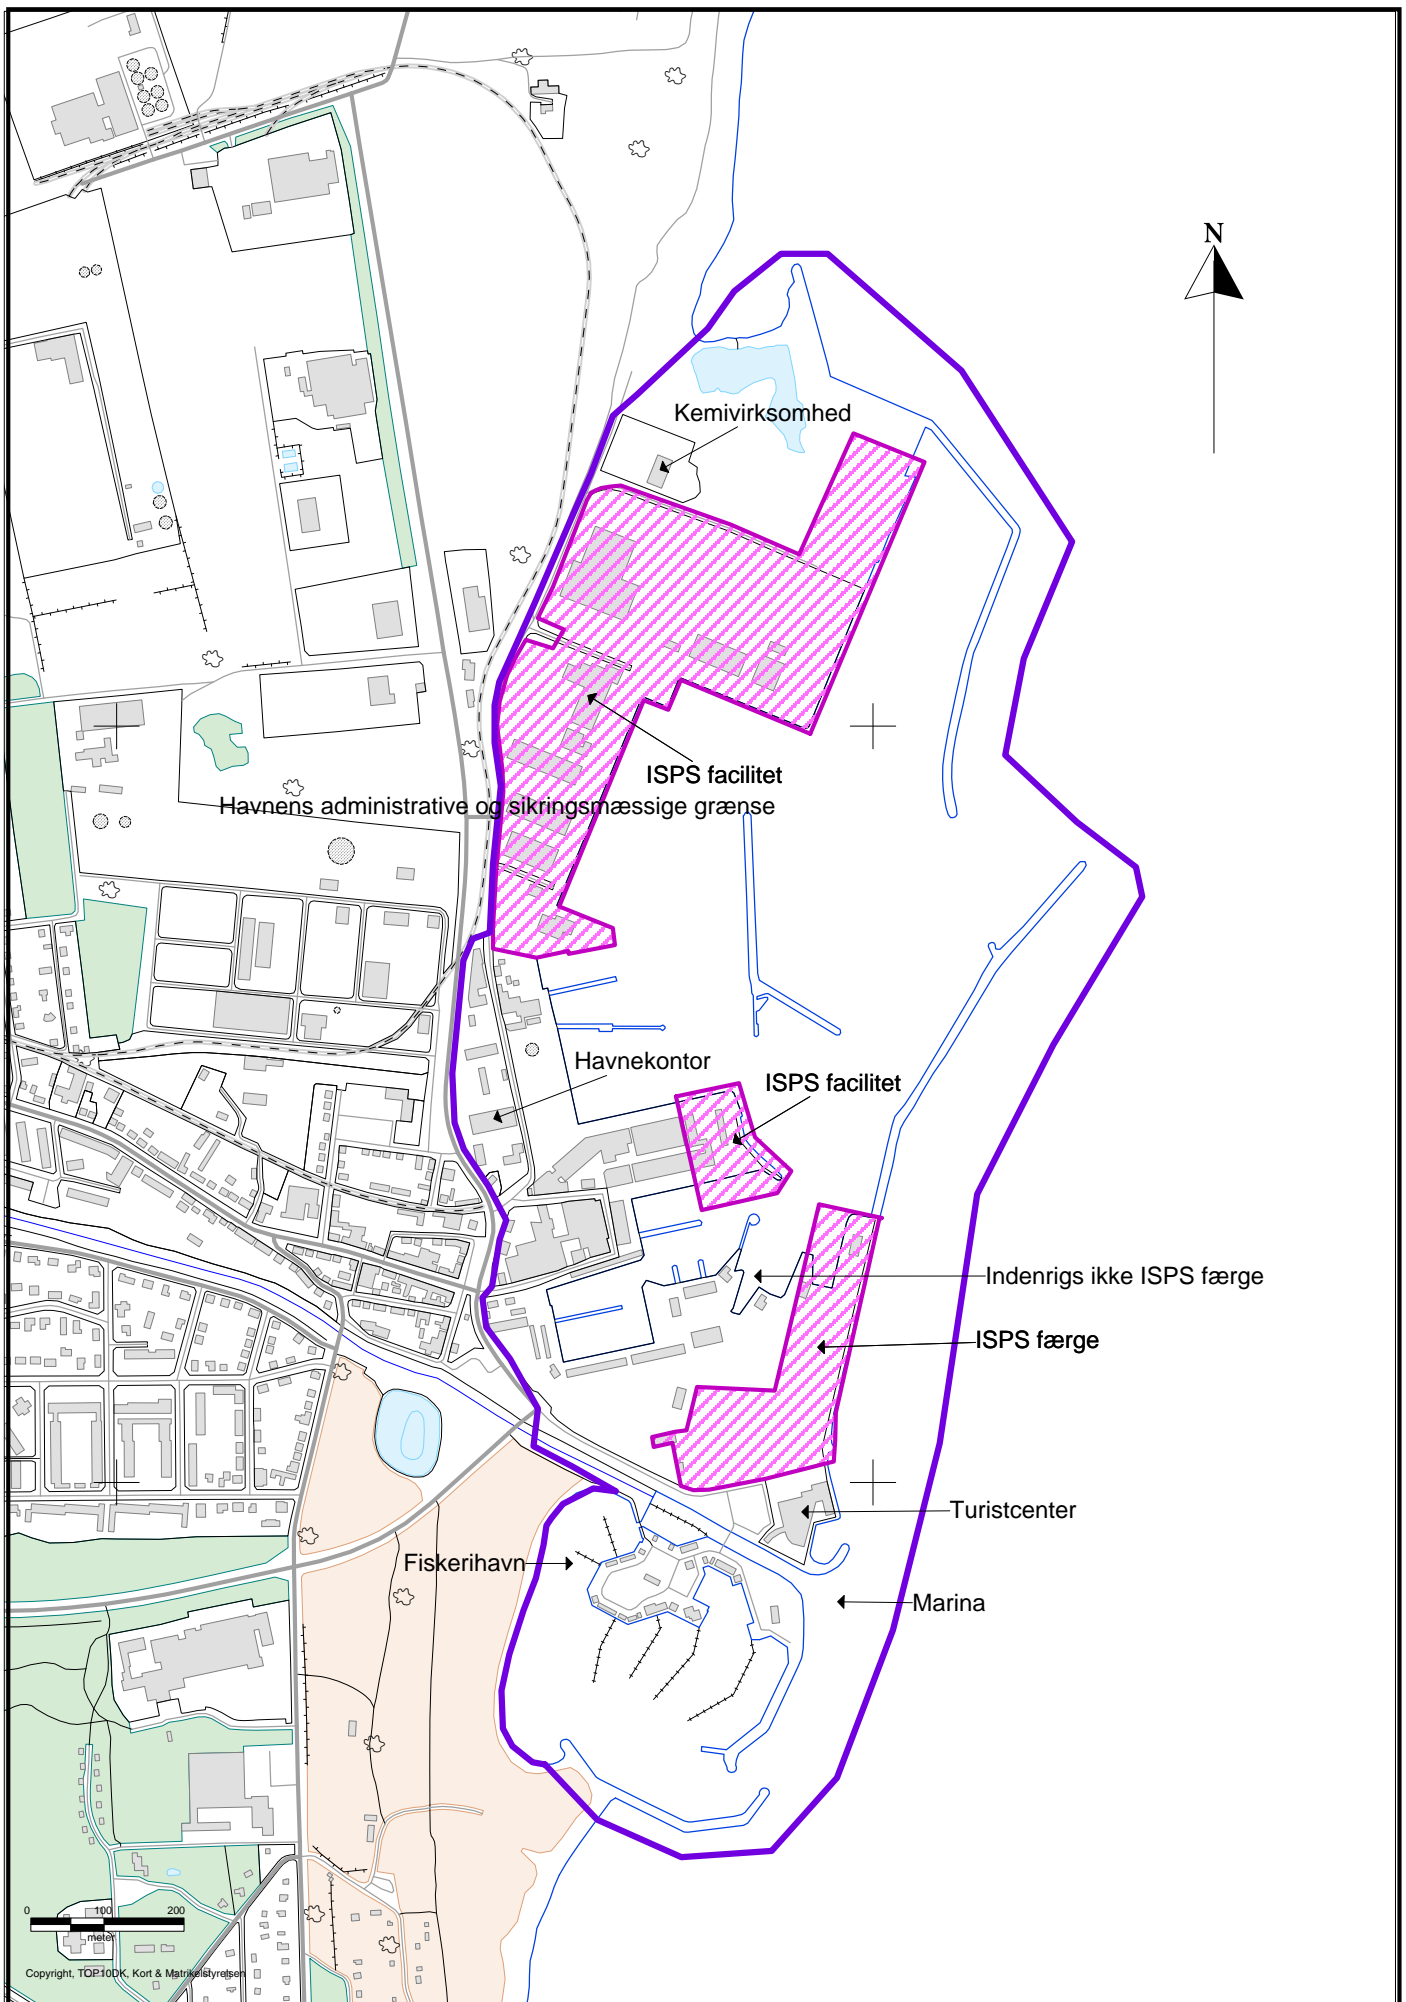

Vejledning Maritim Sikring
Fiktivt eksempel med udgangspunkt i Grenaa Havn
Oversigtskort

Mål: 1:10000
Projekt: het/bbk
Rev.:

Tegn. nr.
Nr. 102
Gr. 150-61-2

Godkendt: 29.03.2011