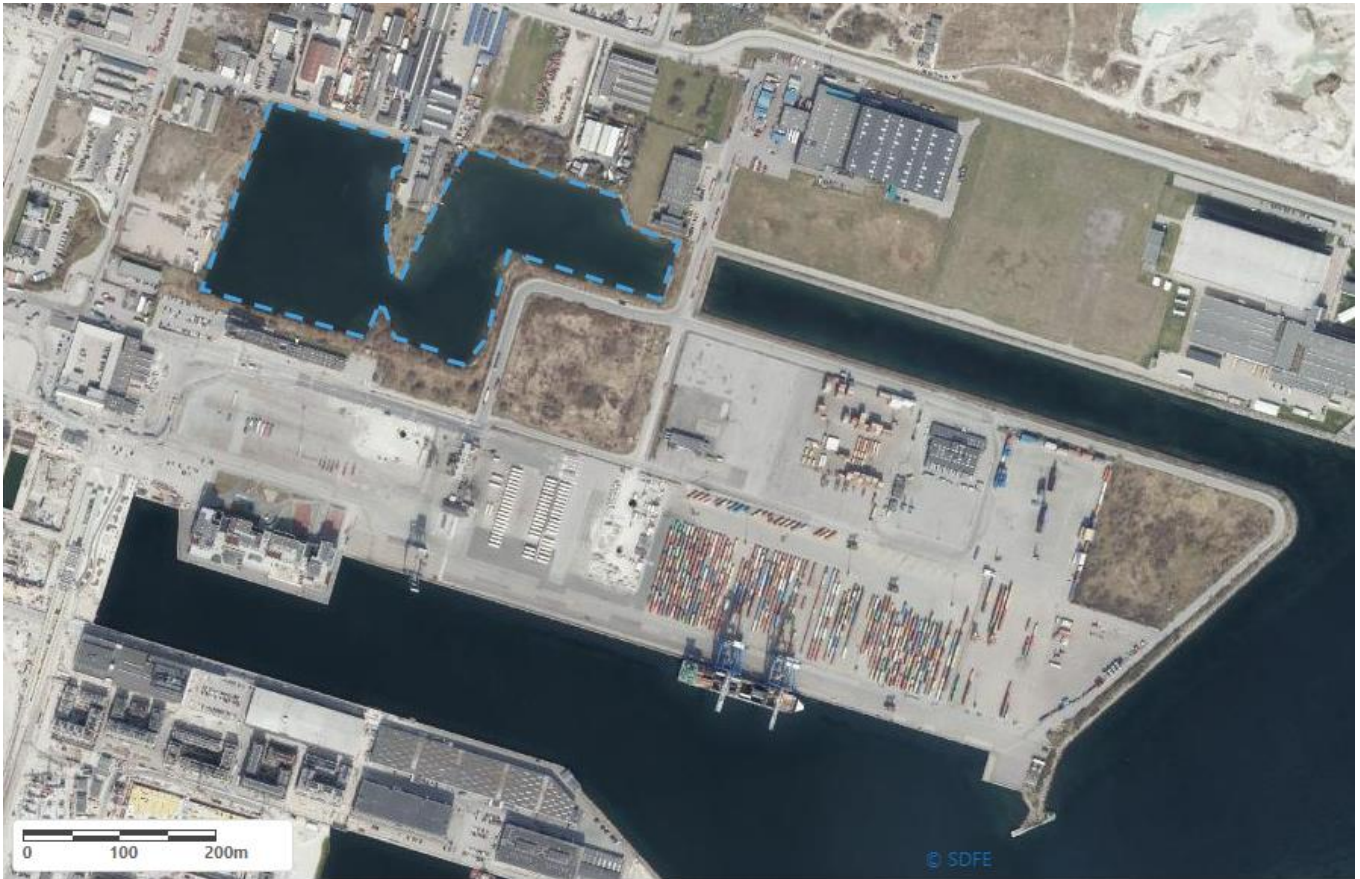

## Oversigtskort med projektet indtegnet

Figur 1 Oversigtskort over Skudehavnen i Københavns Nordhavn. Projektområdet er markereret med blå stiplede linje