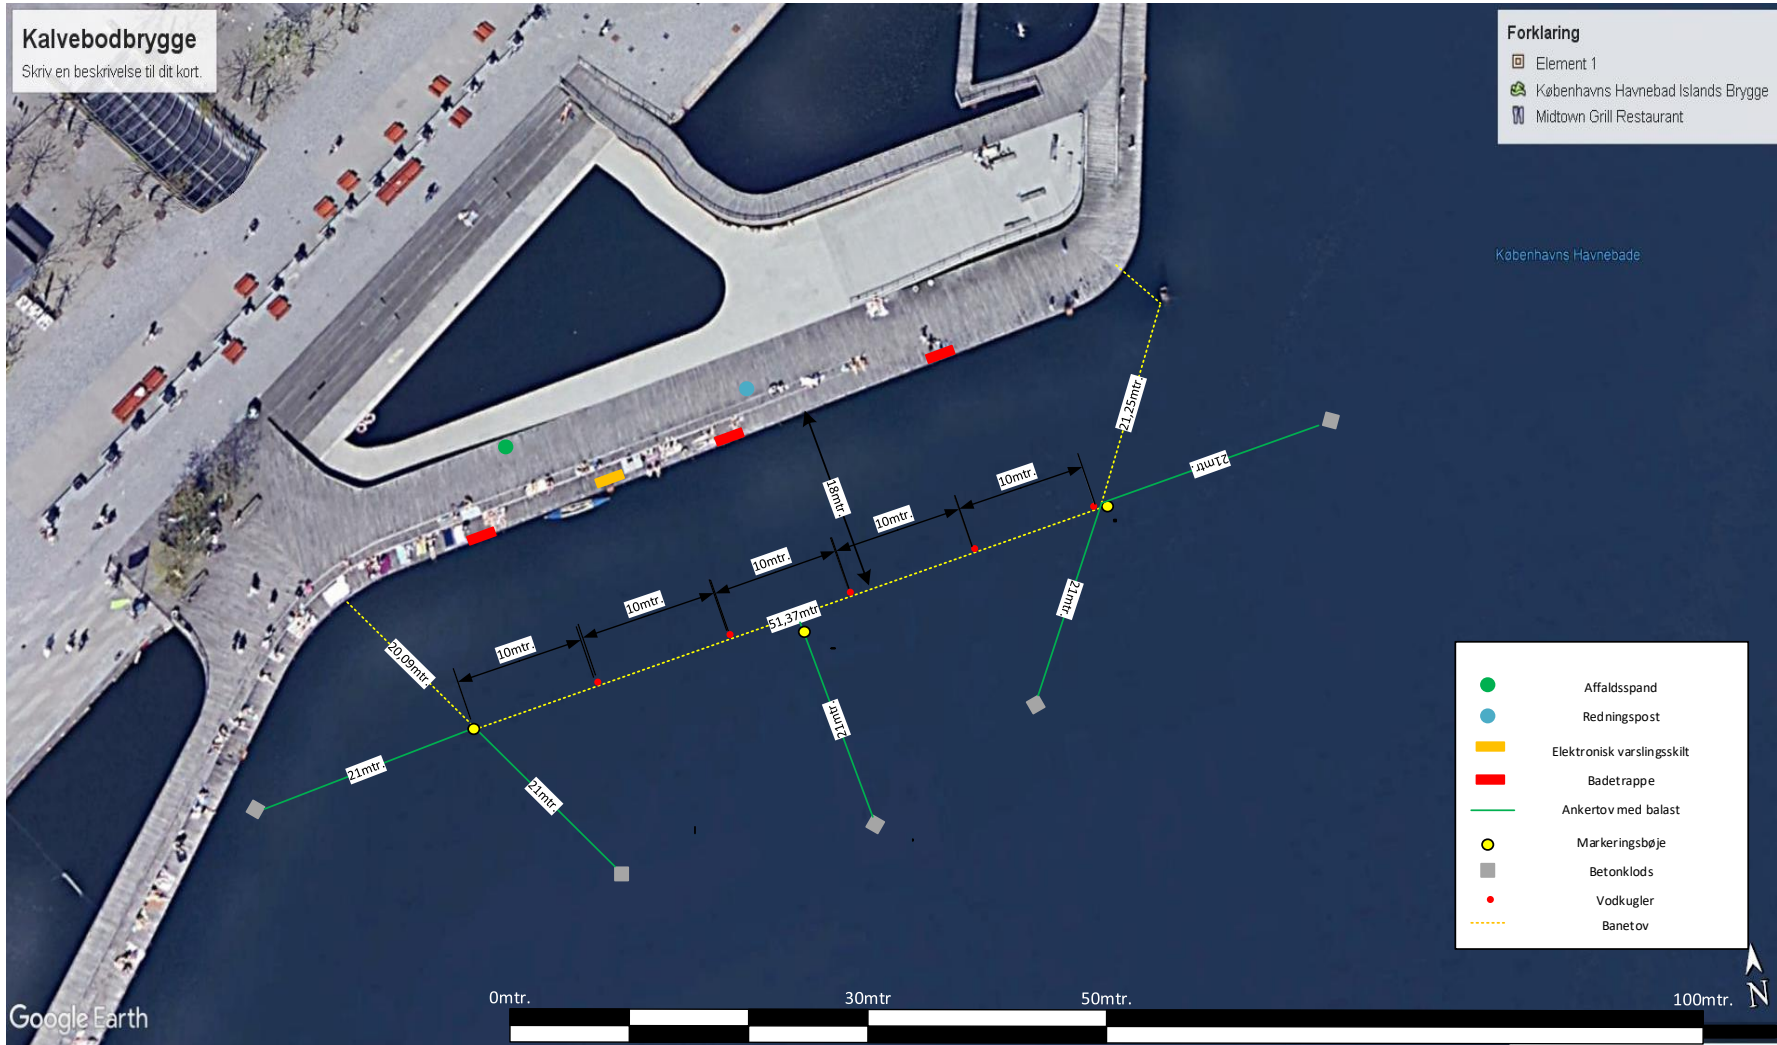

## Kalvebodbrygge

Skriv en beskrivelse til dit kort.

### Forklaring

-  Element 1
-  Københavns Havnebad Islands Brygge
-  Midtown Grill Restaurant

Københavns Havnebade

-  Affaldsspand
-  Redningspost
-  Elektronisk varslingskilt
-  Badetrappe
-  Ankertov med balast
-  Markeringsbøje
-  Betonklods
-  Vodkugler
-  Banetov

Google Earth

Badezone Kalvebod brygge