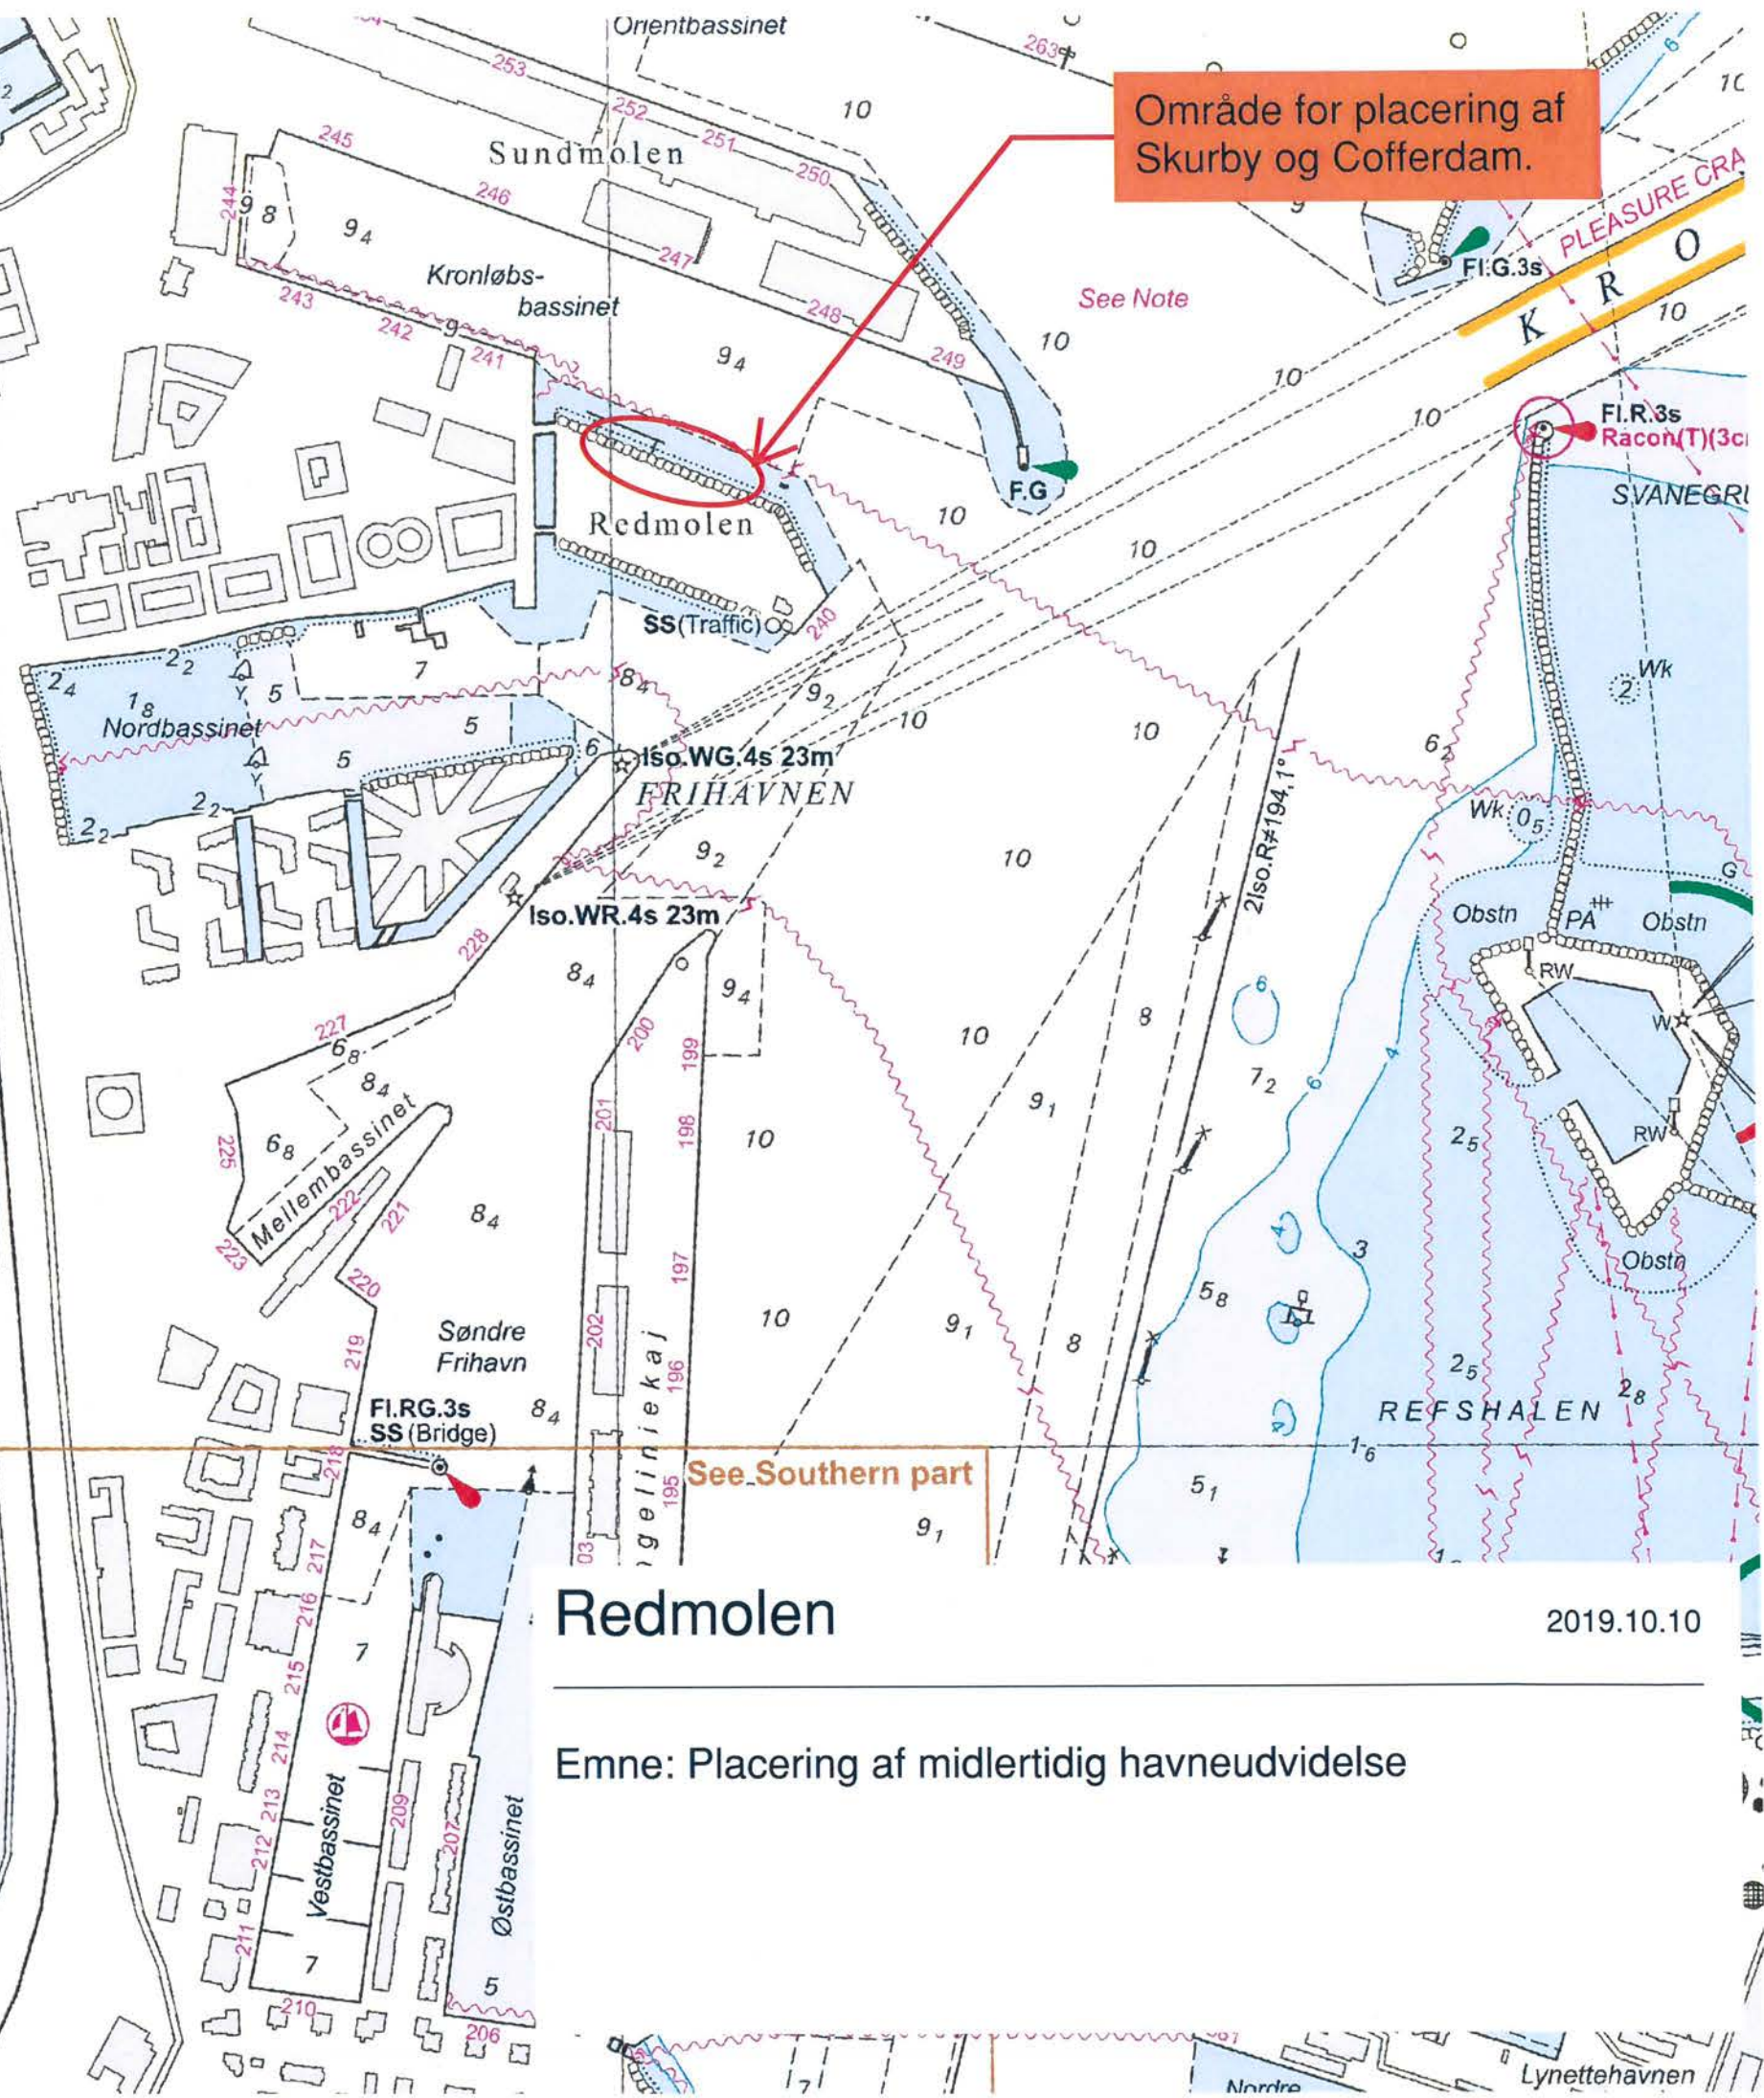

NORDHAVNEN

Område for placering af Skurby og Cofferdam.

Redmolen

Emne: Placering af midlertidig havneudvidelse