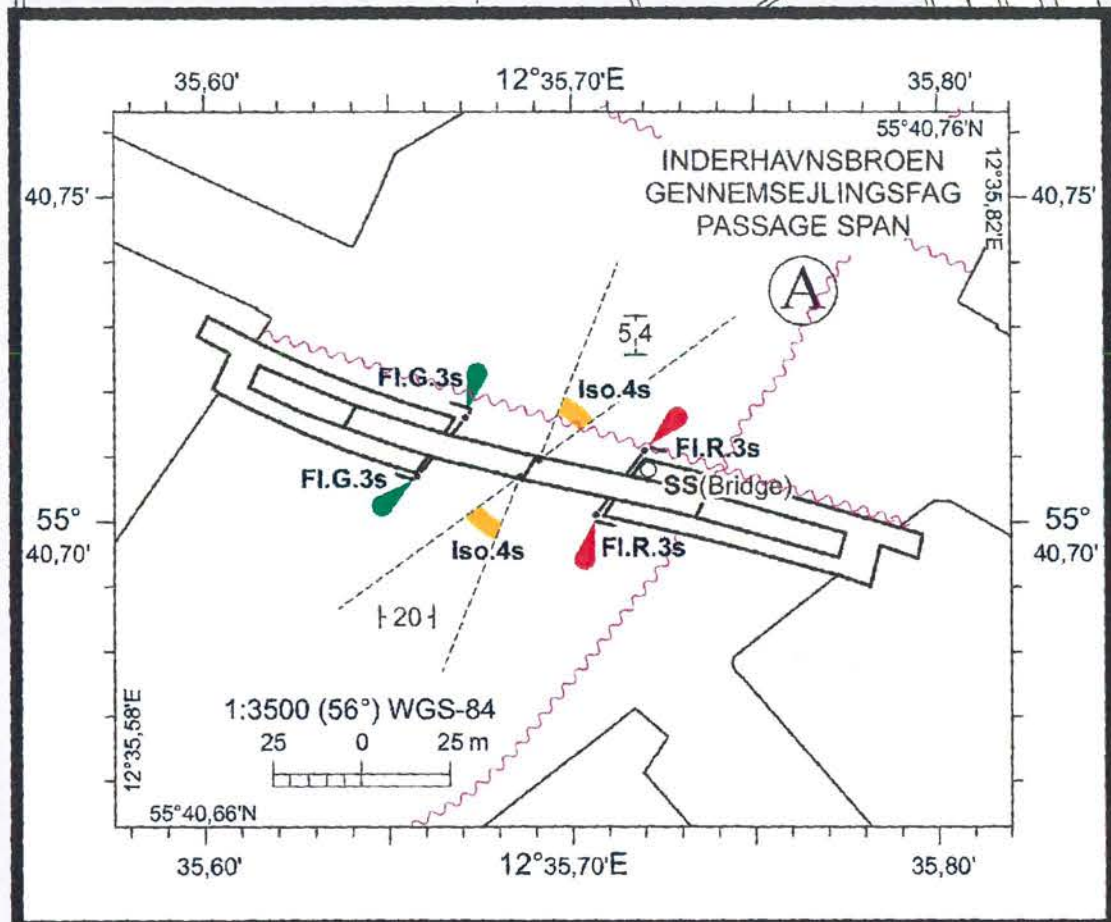

NORDHAVNEN

Område for placering af Skurby og Cofferdam.

Redmolen

Emne: Placering af midlertidig havneudvidelse