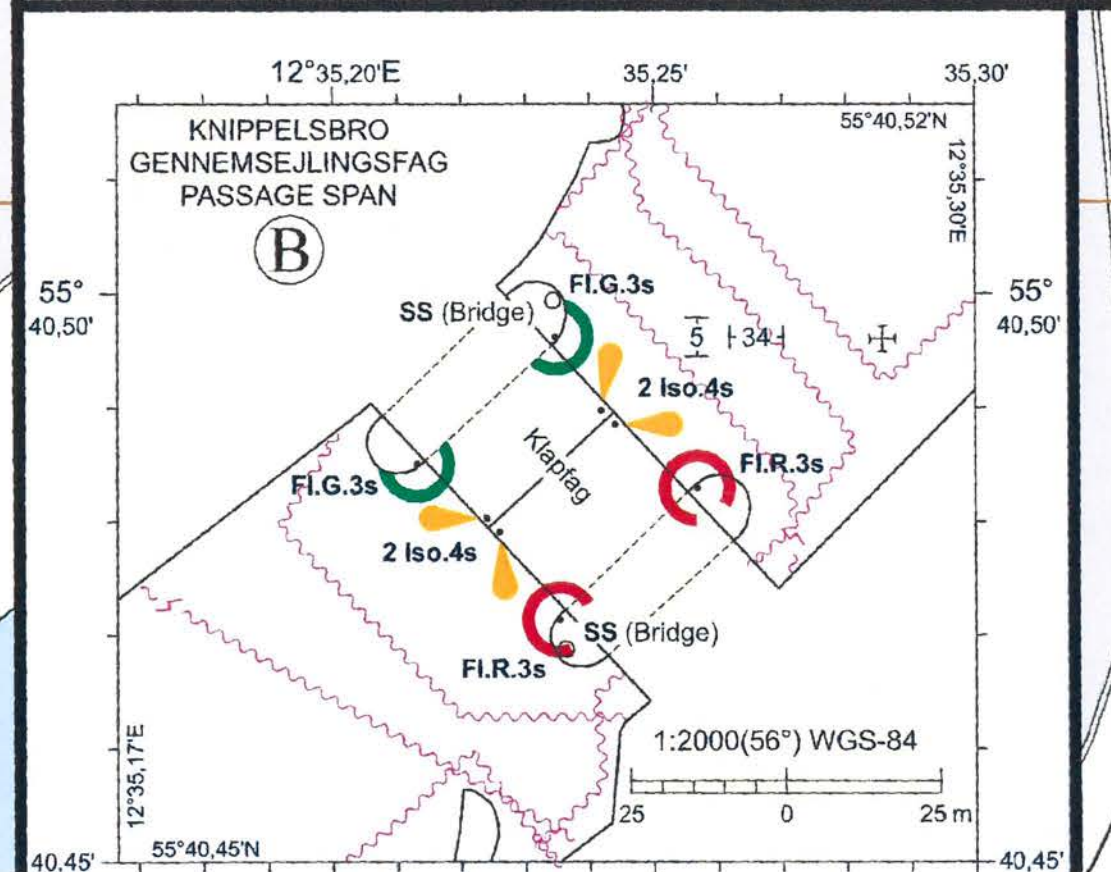

NORDHAVNEN

Område for placering af Skurby og Cofferdam.

Redmolen

Emne: Placering af midlertidig havneudvidelse