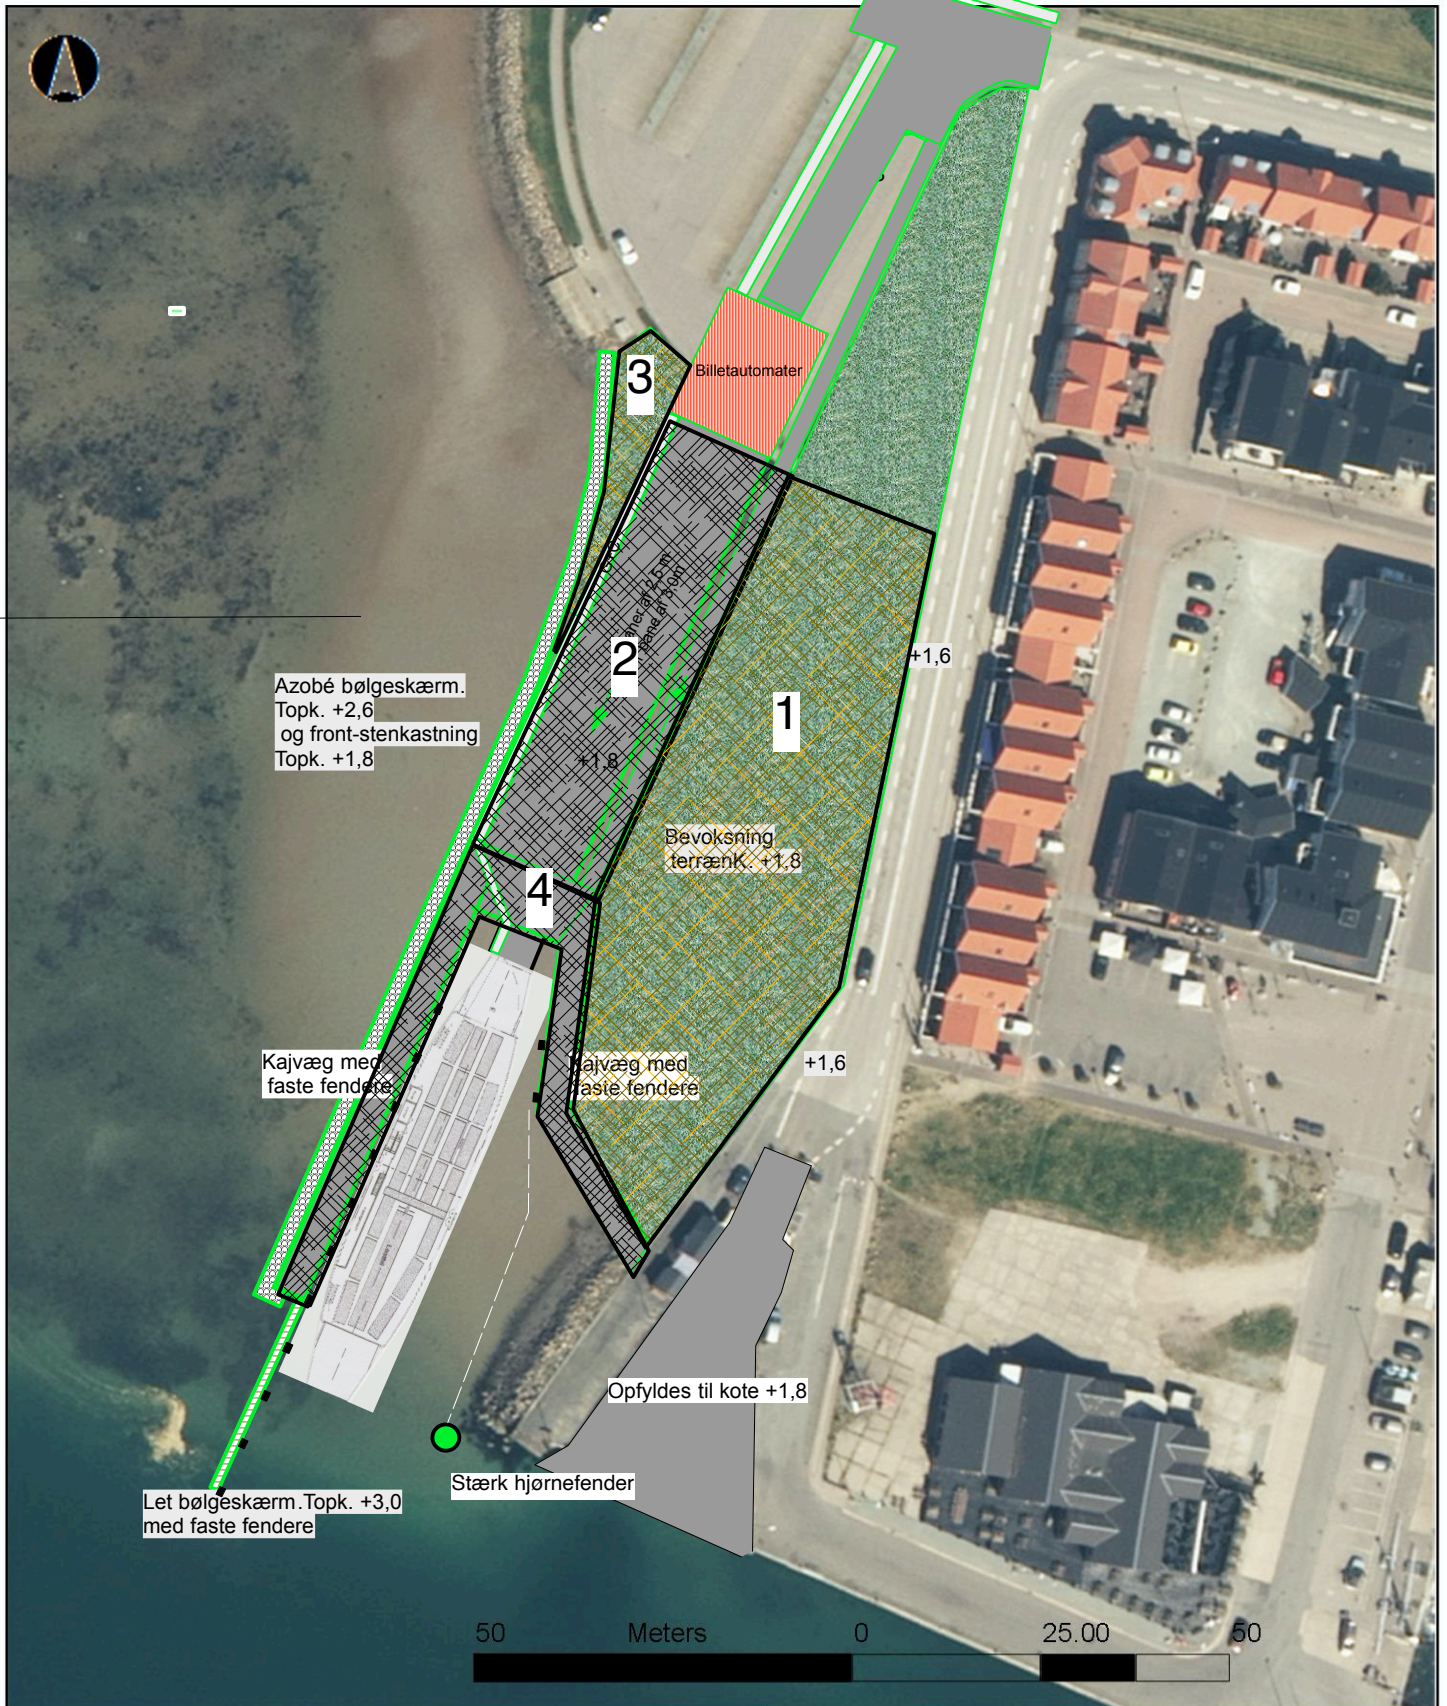

Hals leje

HALS FÆRGEHAVN. GRØNT FORSLAG

Dato: 07-11-2020
06.04.2021

Målforhold: 1:1000

Danmarks Miljøportal
Data om miljøet i Danmark

Nyropsgade 30 • 1780 København V
Support: support@miljøportal.dk

Ortofotos (DDO@land): COWI har den fulde ophavsret til de ortofotos (DDO@land), der vises som baggrundskort. Denne funktion, med ortofoto som baggrundskort, må derfor kun anvendes af Miljøministeriet, regioner og kommuner med tilhørende institutioner, der er part i Danmarks Miljøportal, i forbindelse med de pågældende institutioners myndighedsbehandling indenfor miljøområdet, samt af privatpersoner til eget personligt brug. Linket må ikke indgå i andre hjemmesider. Øvrig kommerciel anvendelse er ikke tilladt og vil kunne retsforfølges.