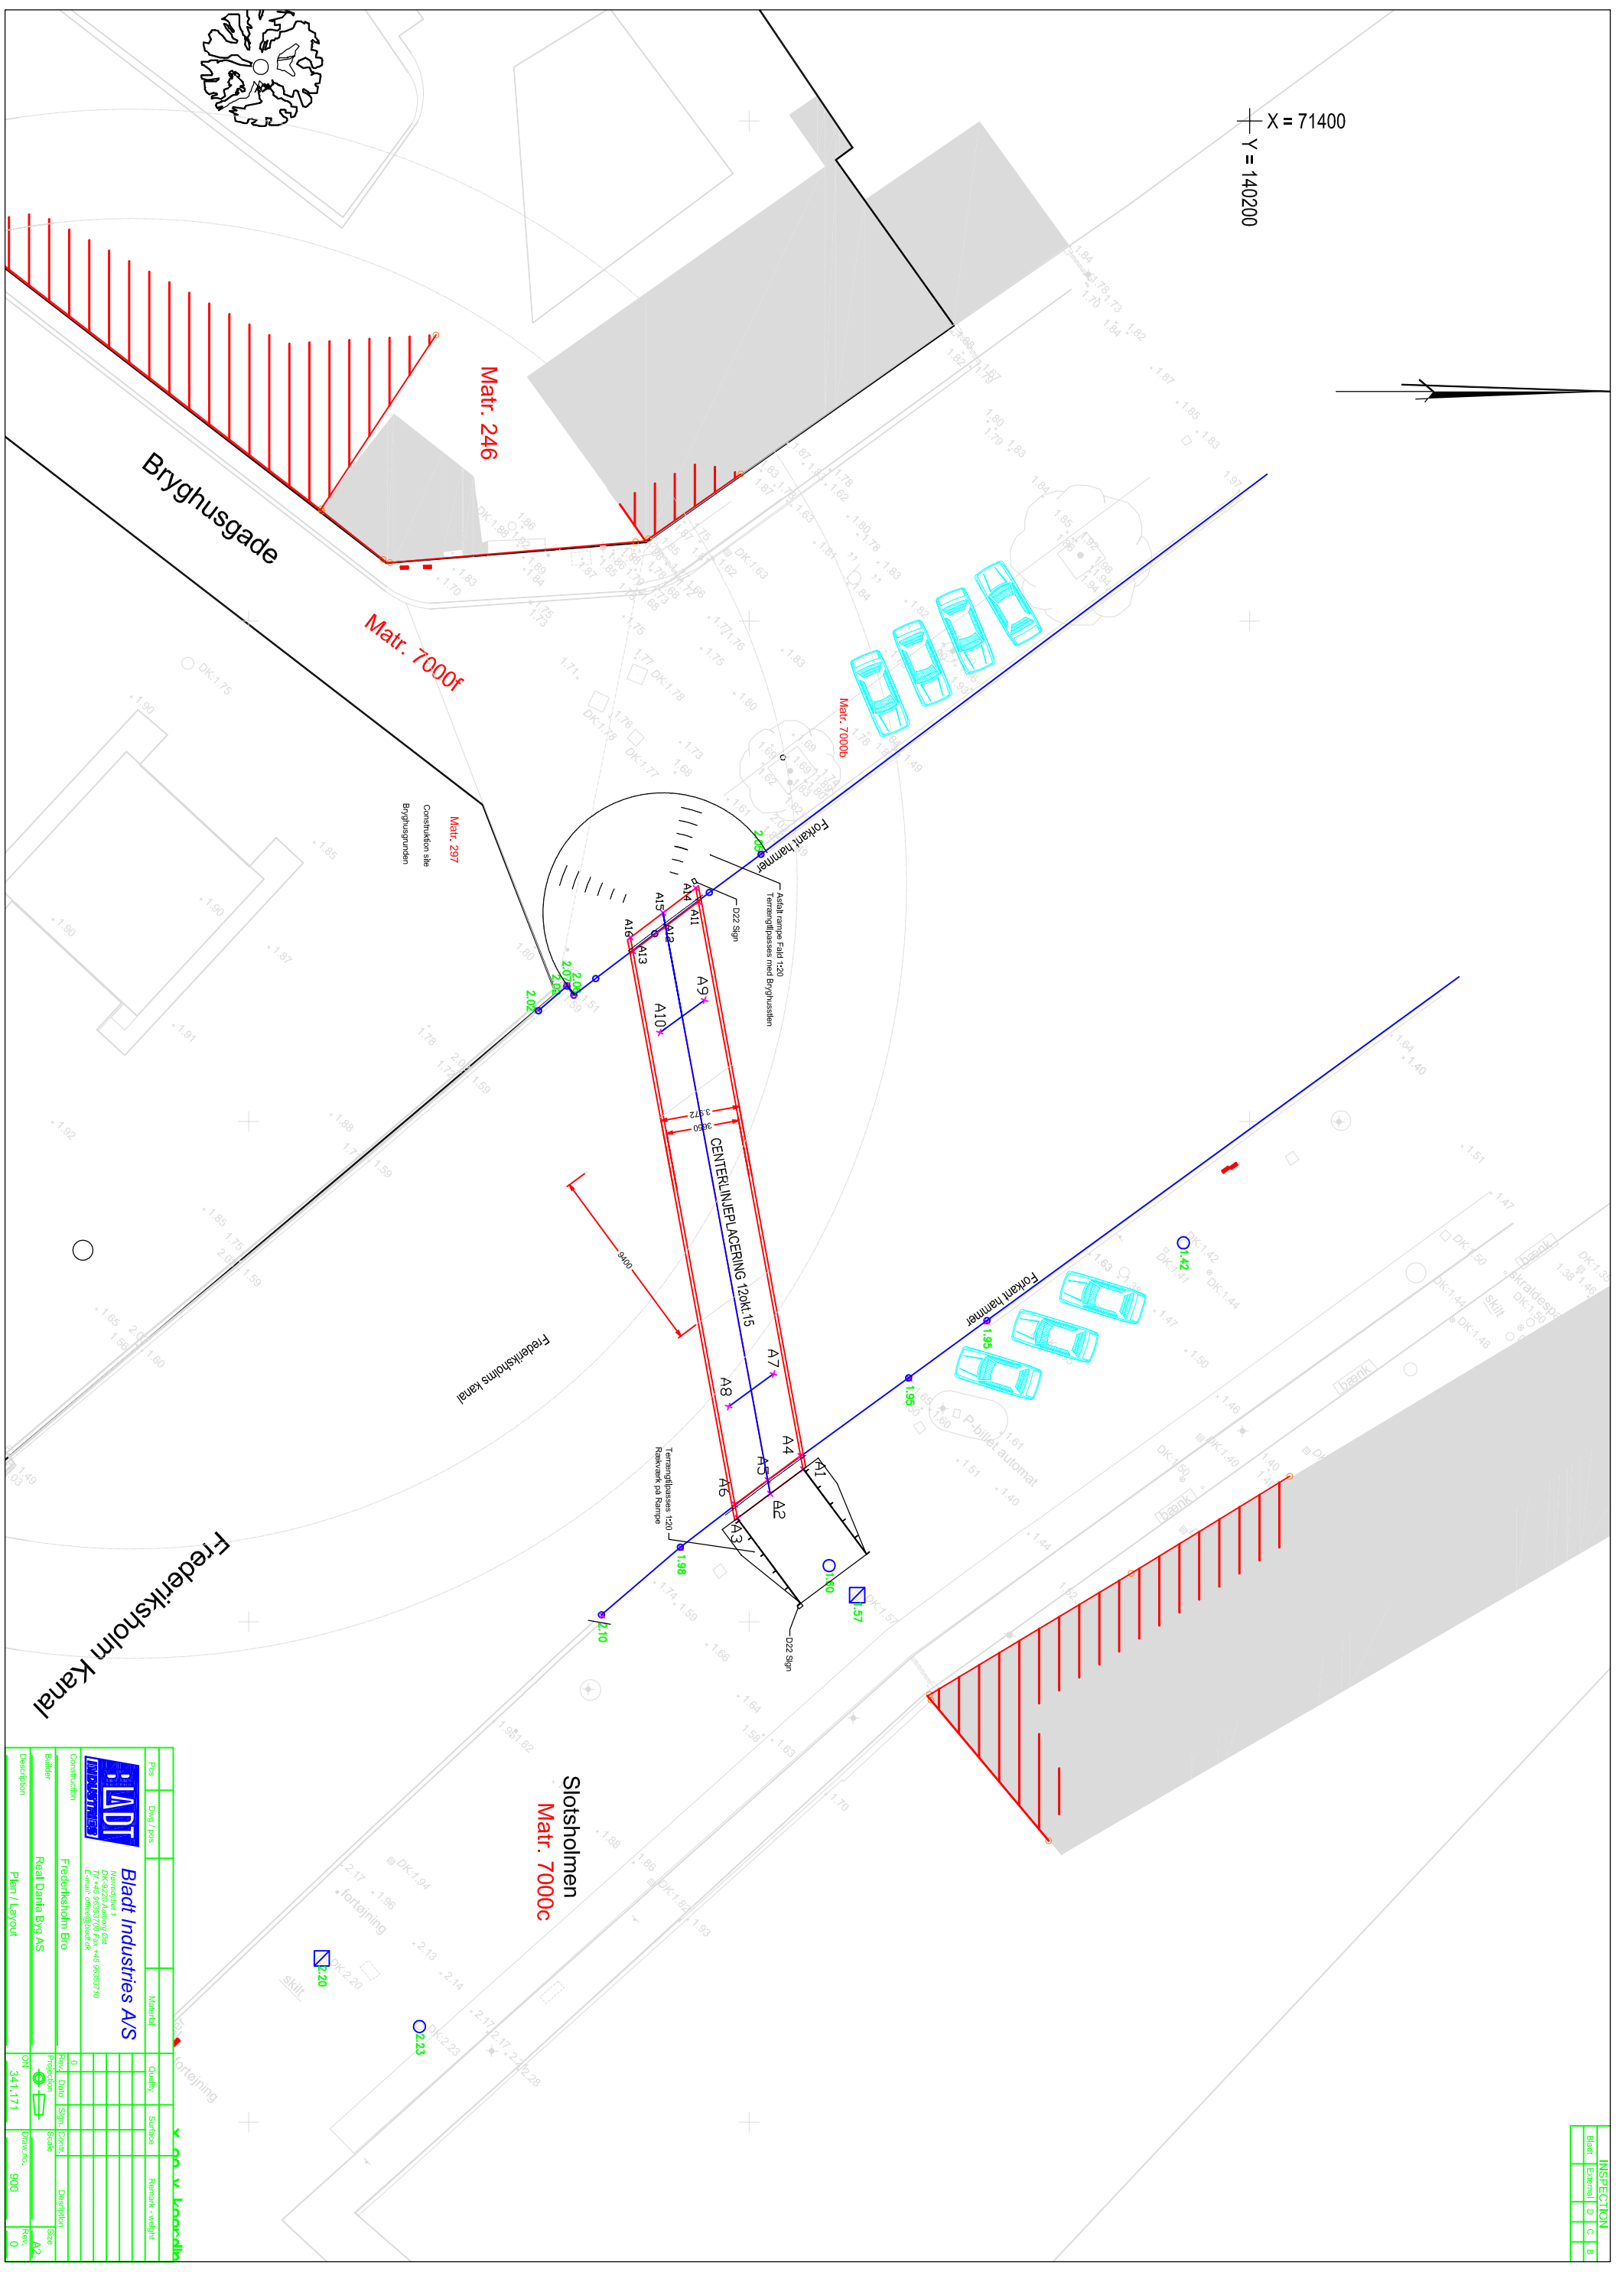

X = 71400
 Y = 140200

Pos	Dagt / pos	Materiel	Quality	Surface	Remark - weight
BLADT Bladt Industries A/S Havnsgade 1 2100 København Ø Tlf: +45 86537070 Fax: +45 86537710 E-mail: omr@bladt.dk					
Construction	Frederiksholm Bro				
Builder	Real Dania Byg AS				
Description	Plan / Layout				
	ON 341.171				
					Definition: Site
					Scale: A2
					Drawn: 900
					Rev: 0